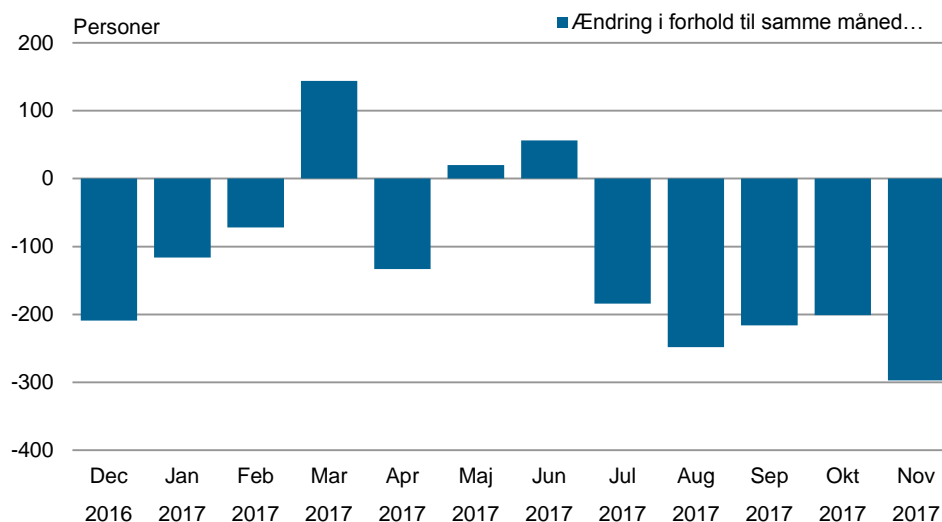

Tabel 2. Arbejdssøgende i november efter alder, bosted og køn

	Alle			Byer			Bygder		
	Mænd	Kvinder	I alt	Mænd	Kvinder	I alt	Mænd	Kvinder	I alt
I alt	1.376	1.178	2.554	1.167	896	2.063	209	282	491
18-19 år ...	80	77	157	61	53	114	19	24	43
20-24 år ...	165	206	371	141	156	297	24	50	74
25-29 år ...	166	160	326	138	124	262	28	36	64
30-34 år ...	130	127	257	112	98	210	18	29	47
35-39 år ...	145	115	260	123	91	214	22	24	46
40-44 år ...	91	76	167	78	56	134	13	20	33
45-49 år ...	127	128	255	112	97	209	15	31	46
50-54 år ...	189	156	345	164	118	282	25	38	63
55-59 år ...	169	87	256	145	66	211	24	21	45
60-64 år ...	114	46	160	93	37	130	21	9	30

Anm.: Tallene kan udtrækkes i statistikbanken her; <http://bank.stat.gl/ardled2>

Nedenstående figur viser ændringen i antallet af registrerede arbejdssøgende, i forhold til samme periode året før.

Figur 1. Løbende ændring af antallet af registrerede arbejdssøgende

Nedenstående figur viser antal registrerede arbejdssøgende pr måned.