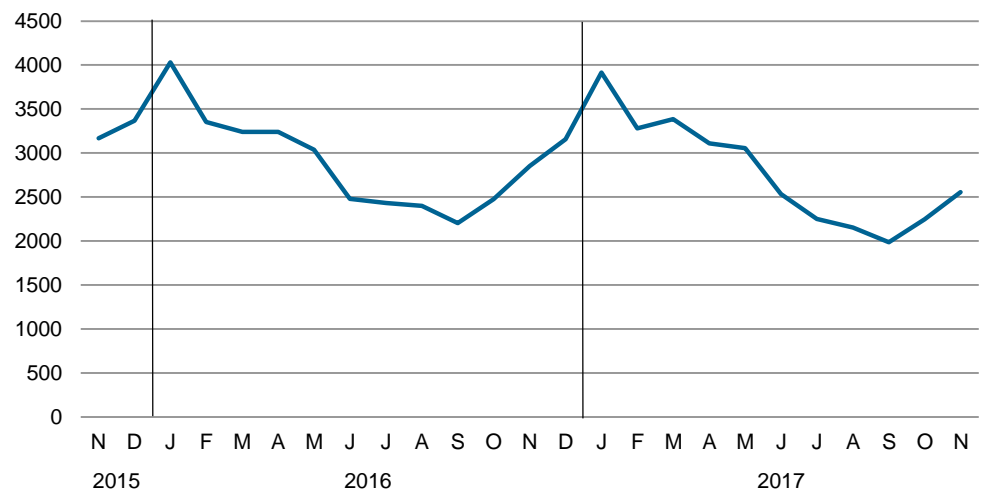

Figur 2. Antal Registrerede arbejdssøgende pr måned

Anm.: Tallene kan udtrækkes i statistikbanken her; <http://bank.stat.gl/ardledma>

Matchgrupper

Registrerede arbejdssøgende inddeles i 3 matchgrupper:

Matchgruppe 1: Jobklar

Matchgruppe 2: Indsatsklar

Matchgruppe 3: Midlertidigt passiv.

Ændringer i administrationspraksis for inddeling i matchgrupper bevirker, at udviklingen over tid skal tolkes med varsomhed.

Data for matchgrupper kan findes i statistikbanken:

<http://bank.stat.gl/ardledma>

Statistikbanken

Tallene vist ovenfor kan findes i Grønlands Statistiks statistikbank i hjemmesiden www.stat.gl. I statistikbanken har du mulighed for at skræddersy dine egne tabeller. Ønskes yderligere oplysninger kan henvendelse ske til Anders Blaabjerg på tlf. 34 57 81 (direkte).